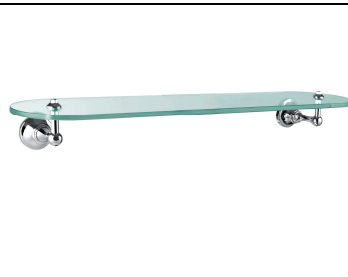

Handtuch oder Bademantelhaken,
aus massivem Messing:

Handtuch o. Bademantelhaken, #TT0027815

79,00

119,00

98,00

98,00

98,00

Rollenhalter o. Deckel für WC-Papier, Breite 185mm
aus massivem Messing:

Rollenhalter o. Deckel für WC-Papier, #TT0027823

98,00

232,00

119,00

119,00

119,00

Glasablage mit 2 Konsolen, transparentes Echtglas
(Breite 600mm, Tiefe 142mm) zur Montage an der
Wand. Konsolen aus massivem Messing:

Glasablage mit 2 Konsolen, #TT0027830

289,00

359,00

312,00

312,00

312,00

Seifenschale stehend, mit herausnehmbarem Boden,
Keramik. Farben: creme-gelb, azure, creme-grün,
creme-rosa und blau. Durchm.: 137mm, Höhe: 35mm

Keramik Seifenschale, #24852

Bei Bestellung immer Farbe mit angeben !

46,00

Dose mit Deckel, stehend, Keramik. Farben: creme-
gelb, azure, creme-grün, creme-rosa und blau.
Durchmesser: 130mm, Höhe: 100mm